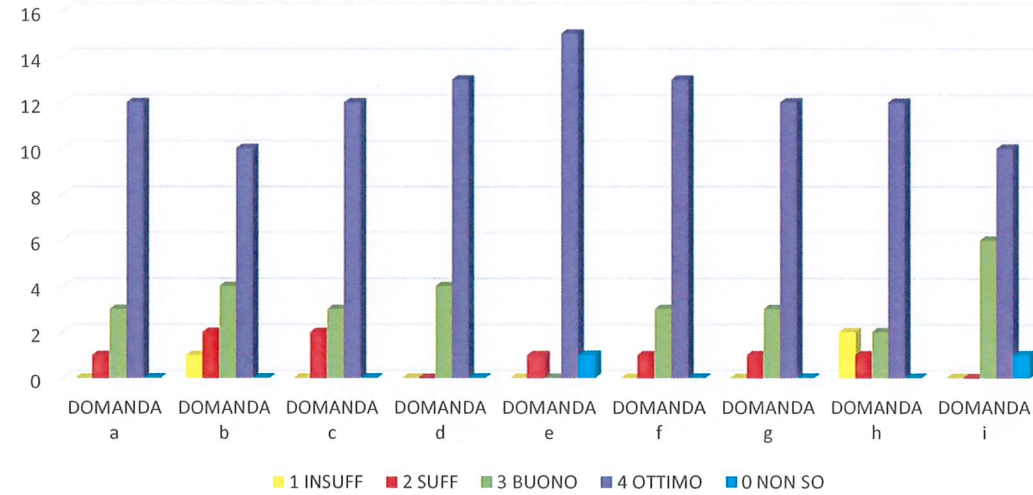

ANNO 2022 - rilevazione APRILE

2 PIANO - EST	1 INSUF	2 SUFFIC	3 BUONO	4 OTTIMO	0 NON SO
DOMANDA a	0	1	3	12	0
DOMANDA b	1	2	4	10	0
DOMANDA c	0	2	3	12	0
DOMANDA d	0	0	4	13	0
DOMANDA e	0	1	0	15	1
DOMANDA f	0	1	3	13	0
DOMANDA g	0	1	3	12	0
DOMANDA h	2	1	2	12	0
DOMANDA i	0	0	6	10	1
TOT QUESTIONARI 17	3	9	28	109	2

2 PIANO EST - APRILE 2022

ANNO 2022 - rilevazione APRILE

2 PIANO - SUD	1 INSUF	2 SUFFIC	3 BUONO	4 OTTIMO	0 NON SO
DOMANDA a	0	1	2	7	0
DOMANDA b	1	1	2	6	0
DOMANDA c	1	1	3	5	0
DOMANDA d	0	0	2	7	0
DOMANDA e	0	1	1	8	0
DOMANDA f	0	0	4	5	0
DOMANDA g	0	1	4	5	0
DOMANDA h	1	1	1	6	1
DOMANDA i	1	0	3	6	0
TOT QUESTIONARI 10	4	6	22	55	1