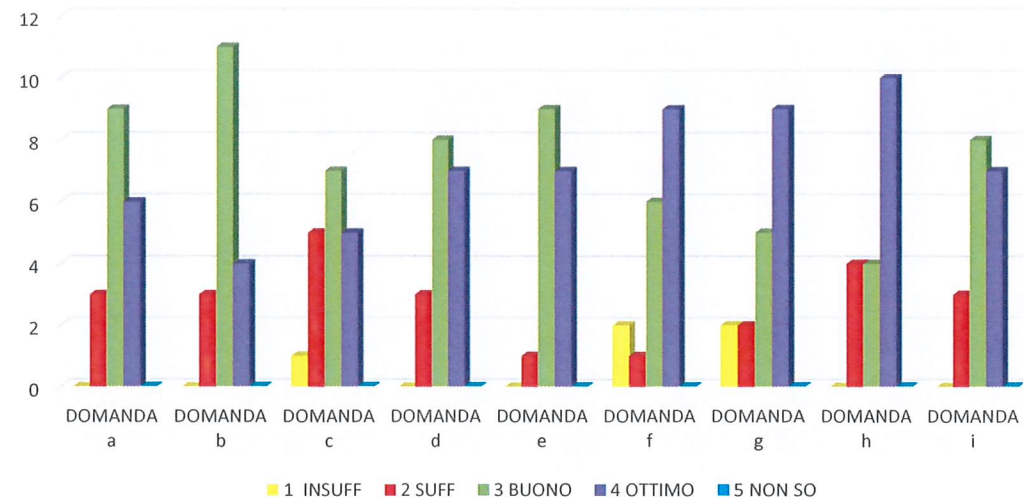

ANNO 2022 - rilevazione APRILE

1 PIANO - EST	1 INSUF	2 SUFFIC	3 BUONO	4 OTTIMO	0 NON SO
DOMANDA a	0	3	9	6	0
DOMANDA b	0	3	11	4	0
DOMANDA c	1	5	7	5	0
DOMANDA d	0	3	8	7	0
DOMANDA e	0	1	9	7	0
DOMANDA f	2	1	6	9	0
DOMANDA g	2	2	5	9	0
DOMANDA h	0	4	4	10	0
DOMANDA i	0	3	8	7	0
TOT QUESTIONARI RESTITUITI 18	5	25	67	64	0

1 PIANO EST - APRILE 2022

ANNO 2022 - rilevazione APRILE

1 PIANO - SUD	1 INSUF	2 SUFFIC	3 BUONO	4 OTTIMO	0 NON SO
DOMANDA a	1	1	6	8	0
DOMANDA b	0	2	7	7	0
DOMANDA c	1	2	5	8	0
DOMANDA d	0	0	4	12	0
DOMANDA e	0	1	6	9	0
DOMANDA f	1	1	5	9	0
DOMANDA g	1	0	5	10	0
DOMANDA h	0	3	5	6	2
DOMANDA i	1	1	4	8	2
TOT QUESTIONARI 16	5	11	47	77	4