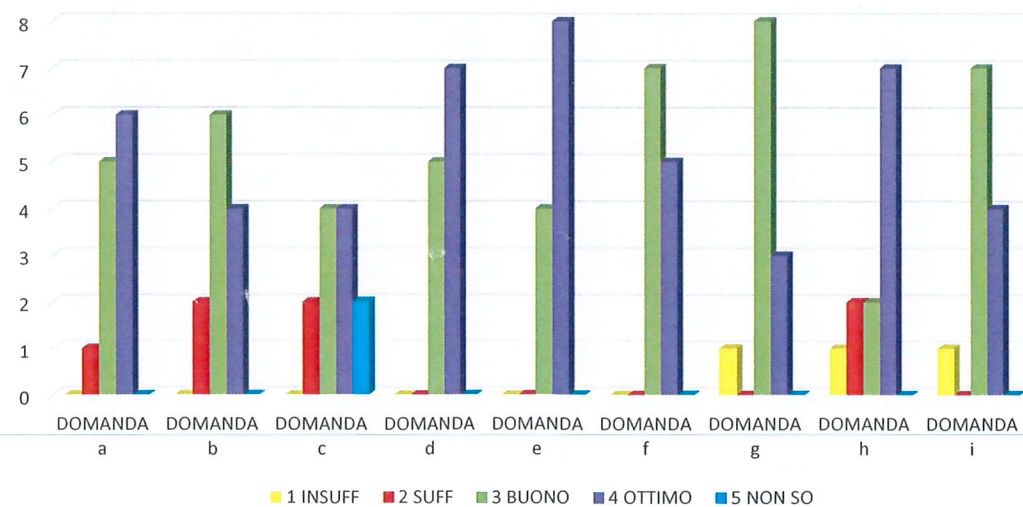

1 PIANO NORD - APRILE 2022

RISULTATI PER REPARTO 1 PIANO