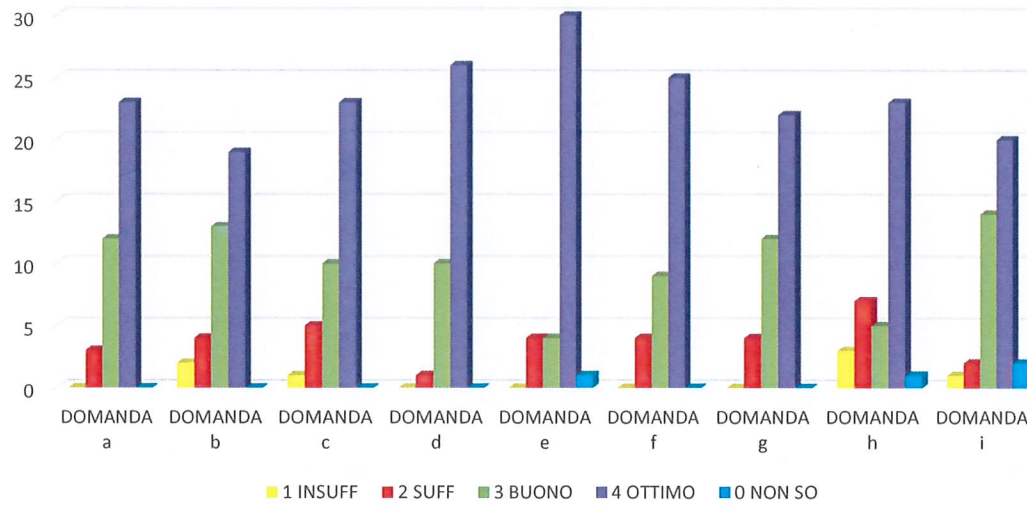

TOTALI 2 PIANO - APRILE 2022

RISULTATI TOTALI PER PIANO