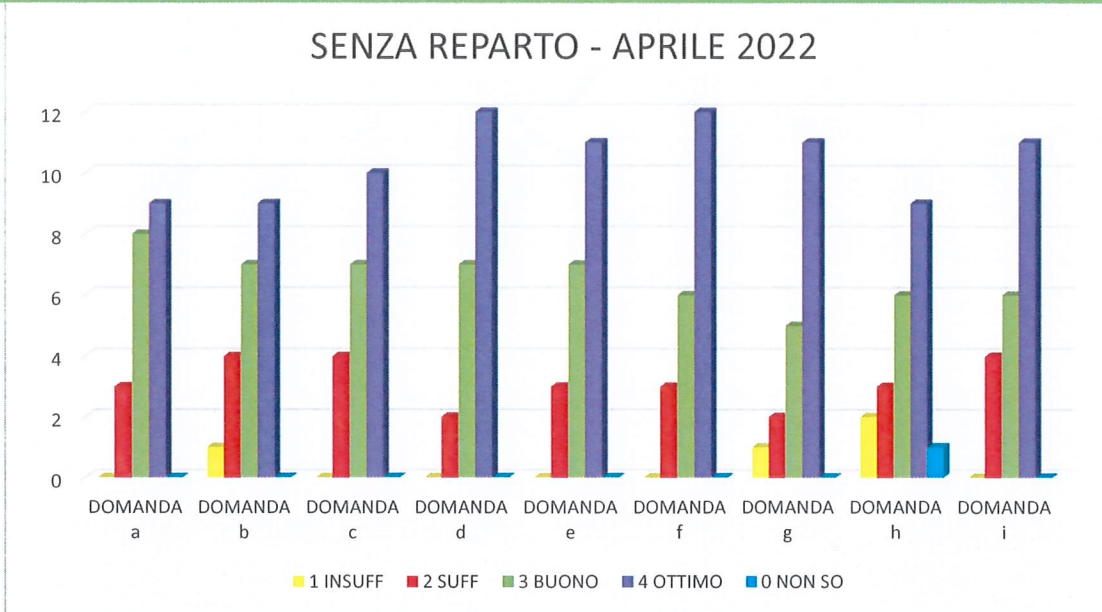

2 PIANO SUD - APRILE 2022

ANNO 2022 - rilevazione APRILE

2 PIANO - NORD	1 INSUF	2 SUFFIC	3 BUONO	4 OTTIMO	0 NON SO
DOMANDA a	0	1	7	4	0
DOMANDA b	0	1	7	3	0
DOMANDA c	0	2	4	6	0
DOMANDA d	0	1	4	6	0
DOMANDA e	0	2	3	7	0
DOMANDA f	0	3	2	7	0
DOMANDA g	0	2	5	5	0
DOMANDA h	0	5	2	5	0
DOMANDA i	0	2	5	4	1
TOT QUESTIONARI 12	0	19	39	47	1

2 PIANO NORD - APRILE 2022

RISULTATI PER REPARTO 2 PIANO

ANNO 2022 - rilevazione APRILE

SENZA REPARTO	1 INSUF	2 SUFFIC	3 BUONO	4 OTTIMO	0 NON SO
DOMANDA a	0	3	8	9	0
DOMANDA b	1	4	7	9	0
DOMANDA c	0	4	7	10	0
DOMANDA d	0	2	7	12	0
DOMANDA e	0	3	7	11	0
DOMANDA f	0	3	6	12	0
DOMANDA g	1	2	5	11	0
DOMANDA h	2	3	6	9	1
DOMANDA i	0	4	6	11	0
TOT QUESTIONARI 21	4	28	59	94	1

RISULTATI SENZA REPARTO