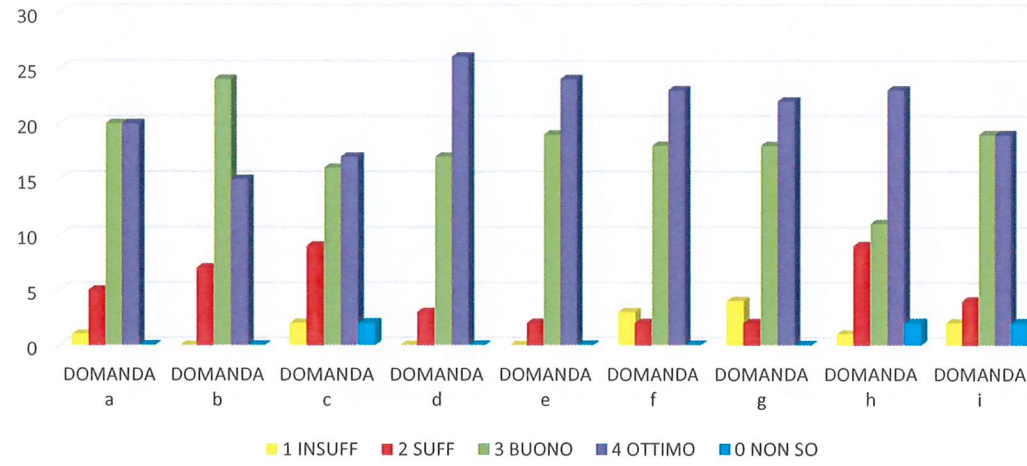

ANNO 2022 - rilevazione APRILE

TOTALI 1 PIANO	1 INSUF	2 SUFFIC	3 BUONO	4 OTTIMO	0 NON SO
DOMANDA a	1	5	20	20	0
DOMANDA b	0	7	24	15	0
DOMANDA c	2	9	16	17	2
DOMANDA d	0	3	17	26	0
DOMANDA e	0	2	19	24	0
DOMANDA f	3	2	18	23	0
DOMANDA g	4	2	18	22	0
DOMANDA h	1	9	11	23	2
DOMANDA i	2	4	19	19	2
TOT QUESTIONARI 46	13	43	162	189	6

TOTALI 1 PIANO - APRILE 2022

ANNO 2022 - rilevazione APRILE

TOTALI 2 PIANO	1 INSUF	2 SUFFIC	3 BUONO	4 OTTIMO	0 NON SO
DOMANDA a	0	3	12	23	0
DOMANDA b	2	4	13	19	0
DOMANDA c	1	5	10	23	0
DOMANDA d	0	1	10	26	0
DOMANDA e	0	4	4	30	1
DOMANDA f	0	4	9	25	0
DOMANDA g	0	4	12	22	0
DOMANDA h	3	7	5	23	1
DOMANDA i	1	2	14	20	2
TOT QUESTIONARI 39	7	34	89	211	4