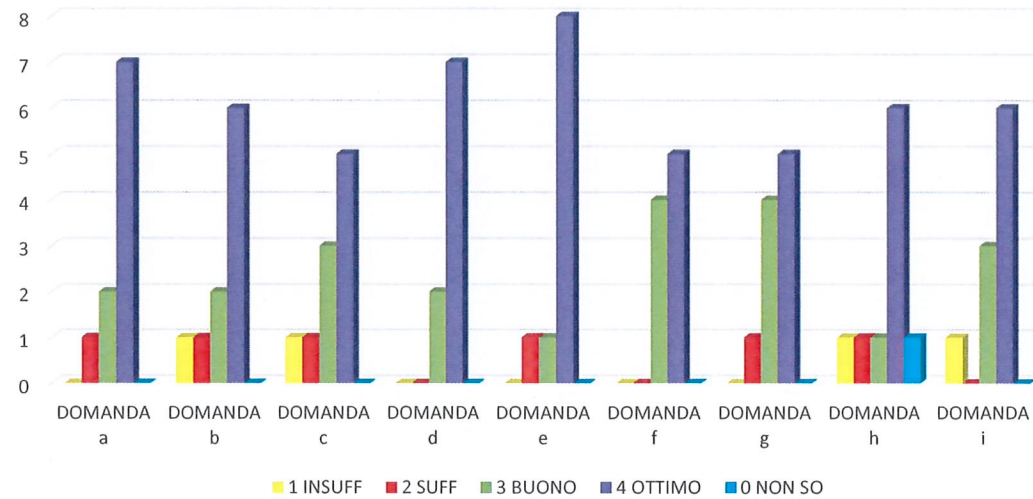

2 PIANO SUD - APRILE 2022

ANNO 2022 - rilevazione APRILE

2 PIANO - NORD	1 INSUF	2 SUFFIC	3 BUONO	4 OTTIMO	0 NON SO
DOMANDA a	0	1	7	4	0
DOMANDA b	0	1	7	3	0
DOMANDA c	0	2	4	6	0
DOMANDA d	0	1	4	6	0
DOMANDA e	0	2	3	7	0
DOMANDA f	0	3	2	7	0
DOMANDA g	0	2	5	5	0
DOMANDA h	0	5	2	5	0
DOMANDA i	0	2	5	4	1
TOT QUESTIONARI 12	0	19	39	47	1