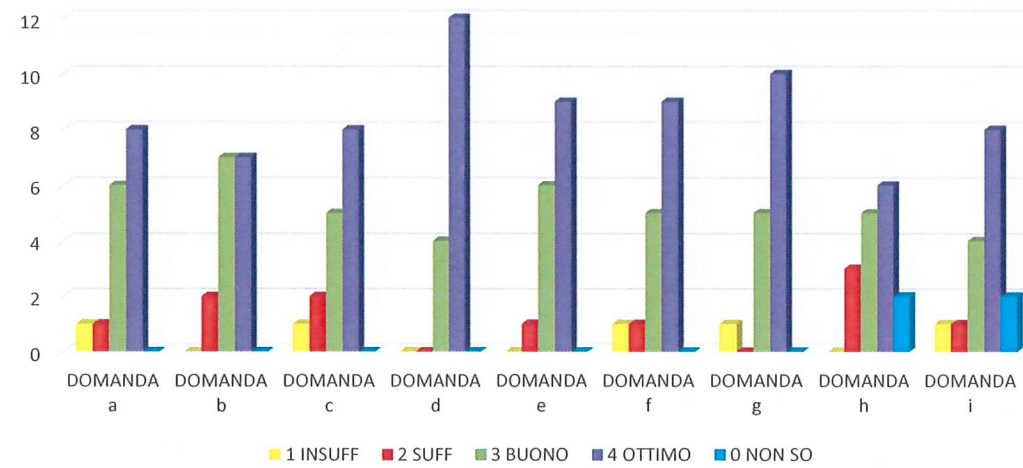

1 PIANO SUD - APRILE 2022

ANNO 2022 - rilevazione APRILE

1 PIANO - NORD	1 INSUF	2 SUFFIC	3 BUONO	4 OTTIMO	0 NON SO
DOMANDA a	0	1	5	6	0
DOMANDA b	0	2	6	4	0
DOMANDA c	0	2	4	4	2
DOMANDA d	0	0	5	7	0
DOMANDA e	0	0	4	8	0
DOMANDA f	0	0	7	5	0
DOMANDA g	1	0	8	3	0
DOMANDA h	1	2	2	7	0
DOMANDA i	1	0	7	4	0
TOT QUESTIONARI 12	3	7	48	48	2